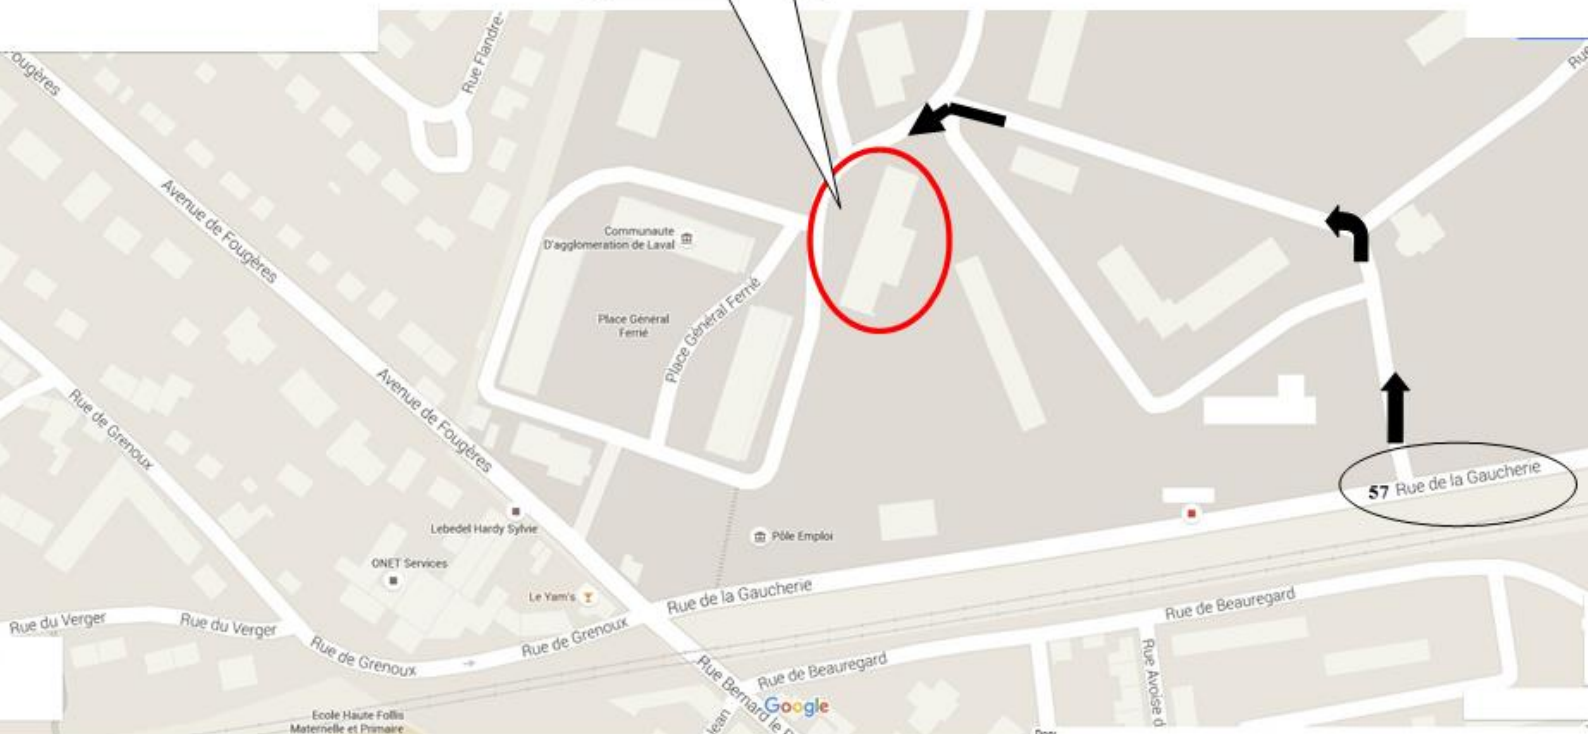

Plan d'accès

« Bâtiment 13 »
Place Albert Jacquard
QUARTIER FERRIE

Adresse : « Bâtiment 13 »
Place Albert Jacquard
Quartier FERRIE (ex 42^{ème} RT)
Accès par le 57 Rue de la Gaucherie
53000 LAVAL

Coordonnées GPS : N 48°04'38.7"
W 0°47'04.5"