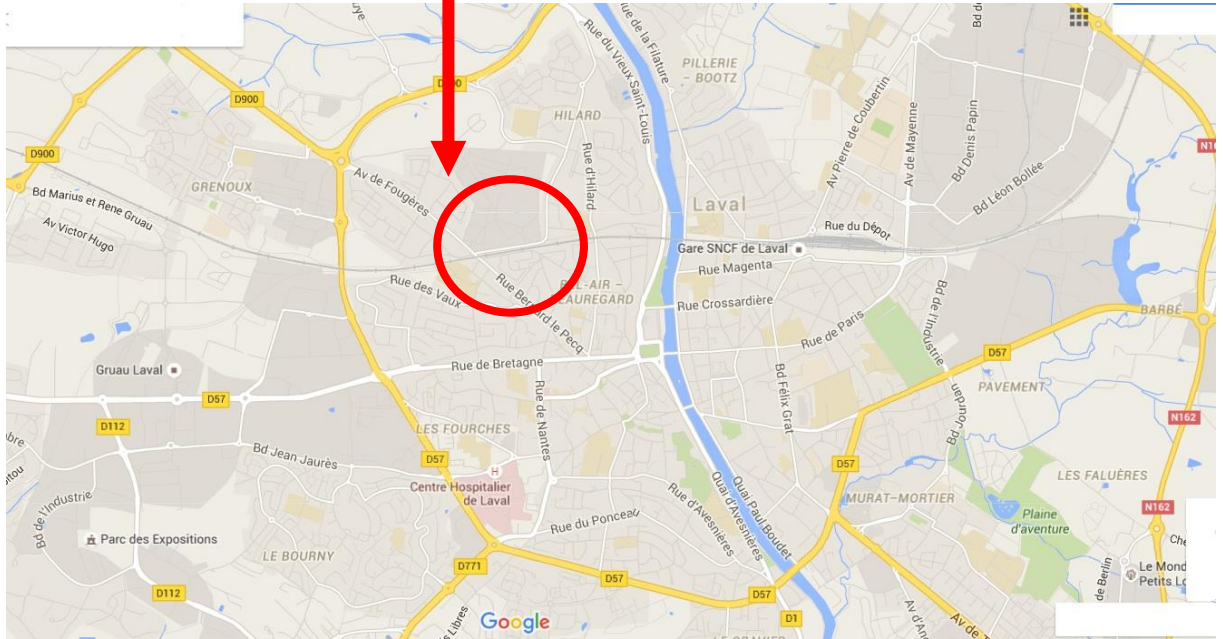

Plan d'accès

« Bâtiment 13 »
Place Albert Jacquard
QUARTIER FERRIE

Adresse : « Bâtiment 13 »
Place Albert Jacquard
Quartier FERRIE (ex 42^{ème} RT)
Accès par le 57 Rue de la Gaucherie
53000 LAVAL

Coordonnées GPS : N 48°04'38.7"
W 0°47'04.5"